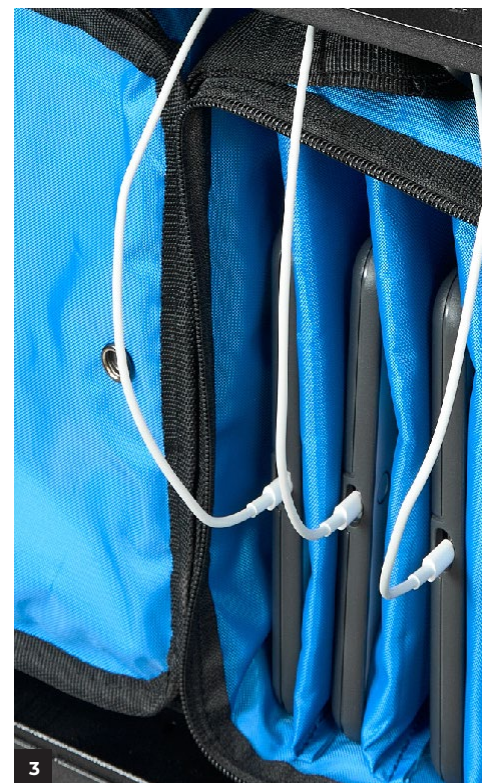

- Für Aufbewahrung, Transport und zum Laden von bis zu 10 Tablets, iPads oder ähnlichen Geräten.
- Der gepolsterte NoteBag schützt die Geräte beim Transport und stellt sicher, dass sie nicht zerkratzt werden.
- Der verstellbare Schultergurt kann an Lehrer und Schüler angepasst werden.
- Die Tasche auf der Rückseite ermöglicht, die Kabel zusammen mit den Geräten aufzubewahren.
- Es ist möglich, die Geräte mit NoteCharge aufzuladen.
- Die Größe des NoteBag ist so ausgelegt, dass er in NoteCart und NoteBox 16 integriert werden kann.

GERÄTE

Tablets, iPads und ähnliche Geräte.

Platz für Tablets und iPads mit Hülle von max. 25 mm Dicke (siehe Abmessungen des Fachs auf Seite 3).

VARIANTEN

1. NoteBag
2. NoteBag mit NoteCharge 10 USB-A-Ports

ZUKAUF

Kabel (siehe Optionen)

ARTIKELNUMMERN

NoteBag Blue
Artikel-Nr. NB2-10TABB-BLUE

NoteBag Blue 10, USB-A (Schuko plug)
Artikel-Nr. NB2-10C-BLU-SC

1. NoteBag mit NoteCharge-Ladegerät. Dieses Beispiel ist ein NoteBag Blue 5, USB-5.
2. Verstellbarer Schultergurt.
3. Komplette gepolsterte Tasche für Aufbewahrung, Transport und zum Laden von 10 Tablets, iPads oder ähnliche Geräte.
4. Tasche auf der Rückseite für Kabel (Kabel nicht im Lieferumfang enthalten).